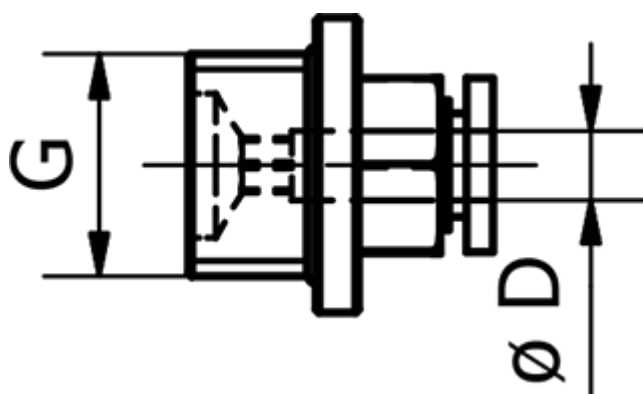

Varenummer: 58EPC604  
Beskrivelse: Fitting EPC604 Lige  
Udvendig gevind, 1/2" slangediameter 6

## Mål

D = 6  
Gevind = 1/2"